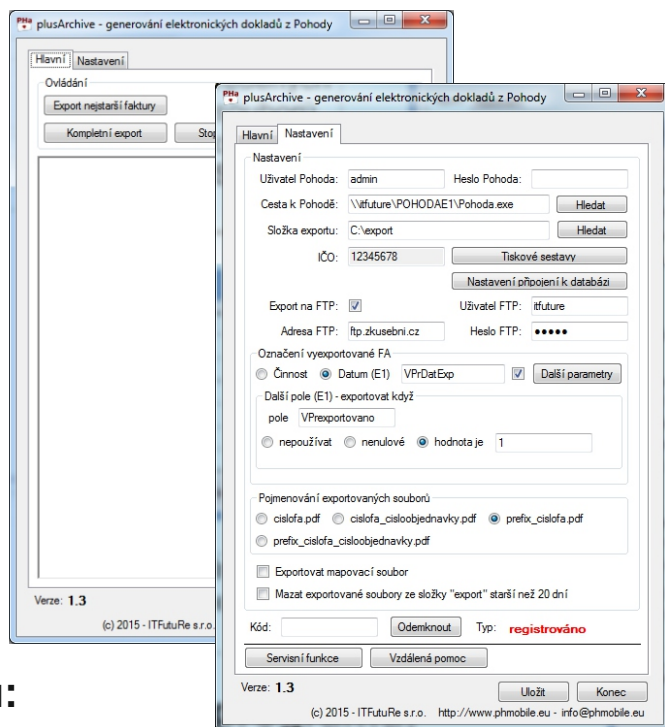

Archivační systém plusArchive

Export a elektronická archivace účetních dokladů ze systému Pohoda

archivace dle různých parametrů ✓

výstupní formát do PDF ✓

archivace

automatizace

podpora, servis, aktualizace ✓

zákaznické úpravy na míru ✓

bezpečnost

on-line komunikace s POHODOU^{*)} ✓

Aplikace plusArchive je **automatický** nástroj pro **elektronickou archivaci dokumentů** z Pohody. Archivovat lze dle několika splněných podmínek, samozřejmě je opakované ukládání změněných dokumentů (hlídaná pole pro změnu jsou definovatelná) a označování již provedených exportů. Pojmenování vytvořených souborů lze definovat různými způsoby. Exporty lze provádět **na místní disk i na FTP (SFTP)**.

plusArchive má široké pole využití od stále více vyhledávané elektronické archivace účetních dokladů až například po export dokladů souvisejících s objednávkou **na e-shop**, aby byly k dispozici zákazníkům ke stažení.

Typ dokladu	Podtyp dokladu	ID sestavy CZ	ID sestavy CM	Prefix
Faktura	Faktura	200	313	FV
Faktura	Dobropis	190	313	FVd
Faktura	Vrubopis	190	313	FVv
Faktura	Zálohová faktura	240	1431	ZFv
Faktura	Profoma	240	1431	ZFp
Faktura	Opravný daňový dokl...	190	313	ODd

Pro **export do PDF** využívá originální, upravené i uživatelské sestavy přímo z programu Pohoda.

Běžný příklad využití programu:

- přebírá data on-line přímo z Pohody
- archivuje ještě nearchivované nebo změněné doklady (definice změněných polí)
- PDF se ukládají na místní disk nebo jiné bezpečné místo nebo síťové úložiště a v systému se označují jako zpracované
- doklady se volitelně odesílají na FTP nebo jiné bezpečné úložiště
- archivaci lze provádět ručně nebo naplánovat dávkový export automaticky např. každých 5min

Řešení spolupracující se systémem **POHODA**

www.pohoda.cz

www.pohodaplus.cz